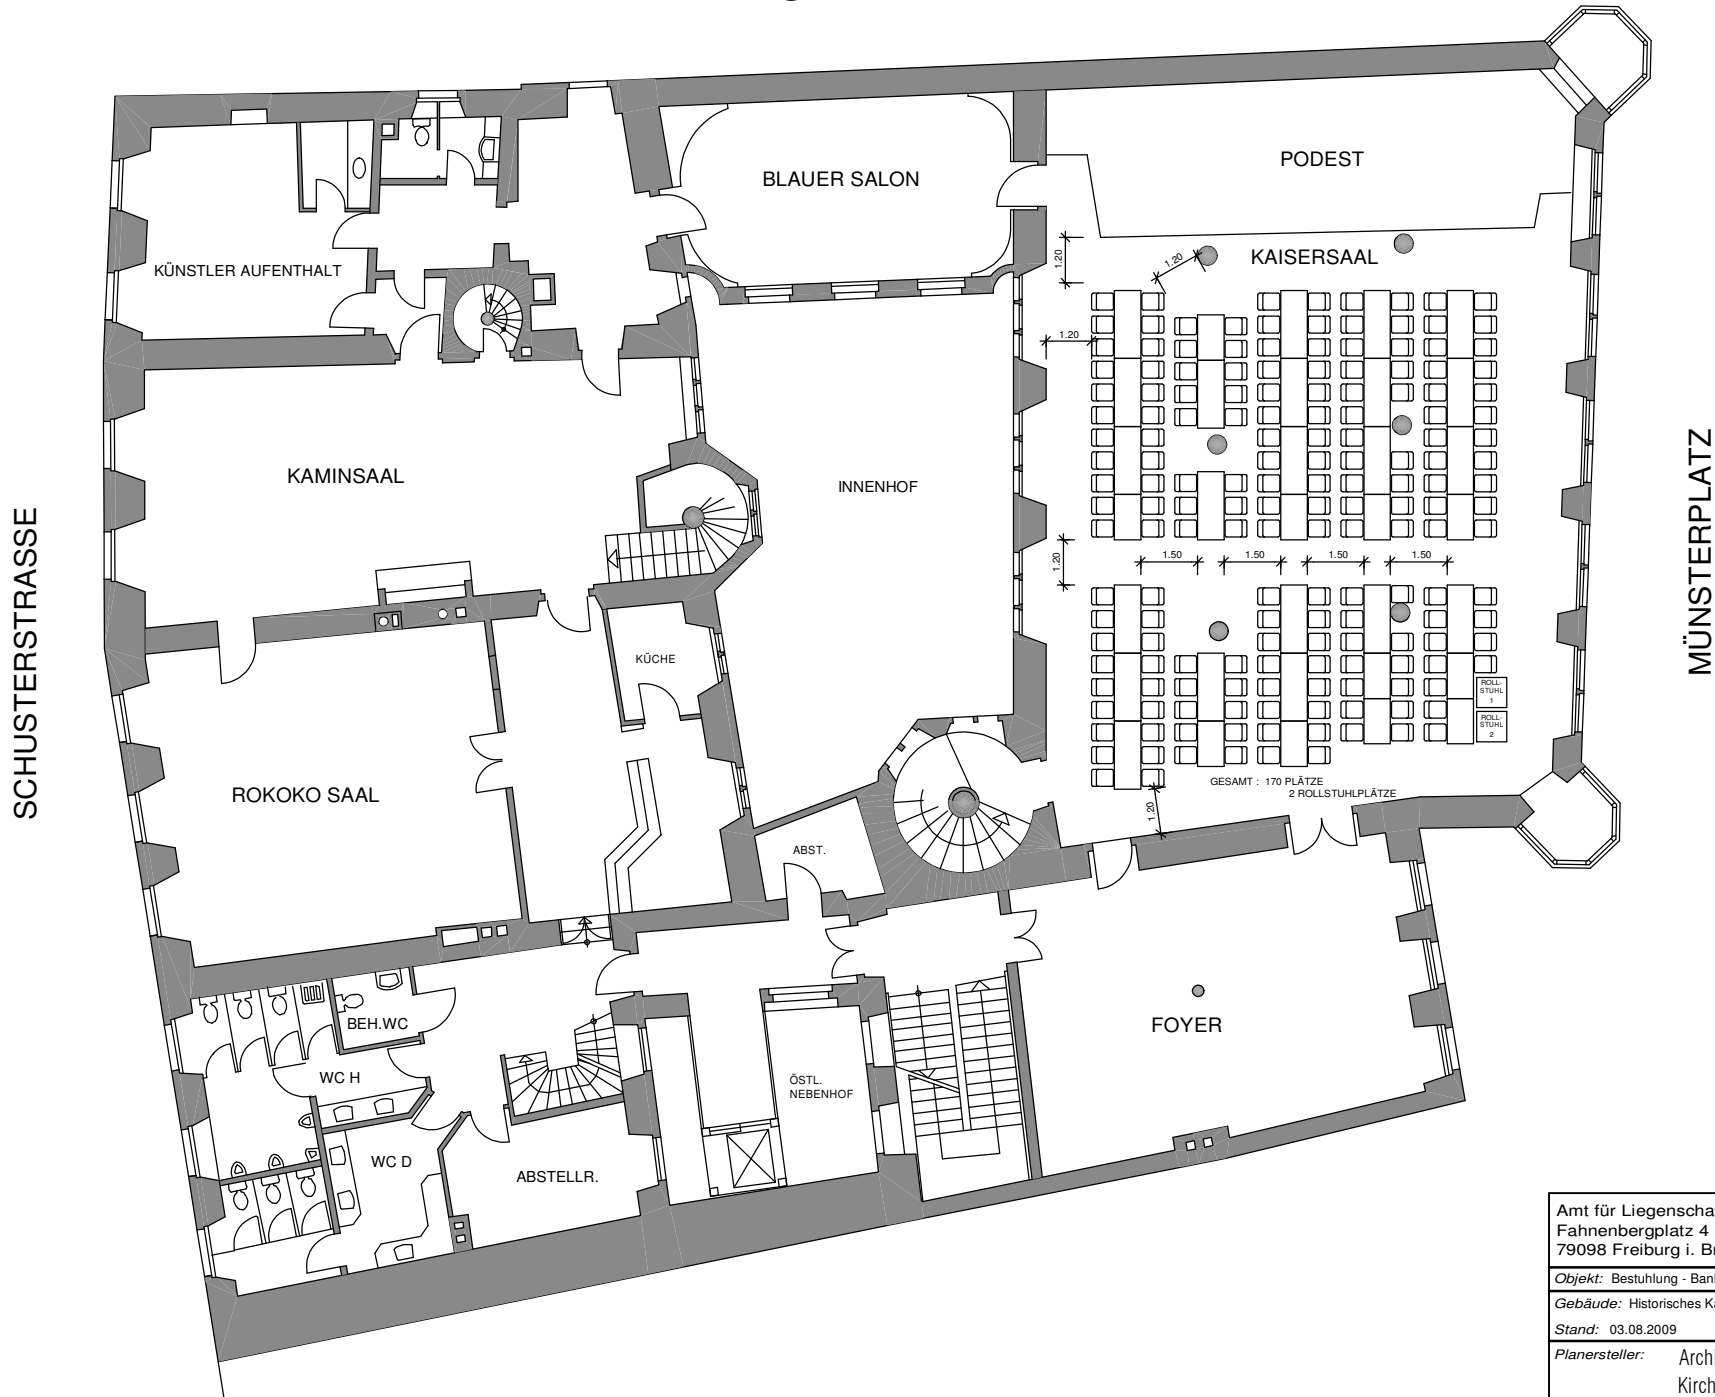

# Bestuhlung Kaisersaal

Amt für Liegenschaften und Wohnungswesen Fahnenbergplatz 4 79098 Freiburg i. Br.	
<i>Objekt:</i> Bestuhlung - Bankett I	
<i>Gebäude:</i> Historisches Kaufhaus	<i>Stockwerk:</i> Obergeschoss
<i>Stand:</i> 03.08.2009	<i>Plan-Nr.:</i> 2008-23 Kaisersaal
<i>Planersteller:</i> Architekturbüro Klaus Jehle Kirchstraße 38, 79100 Freiburg	