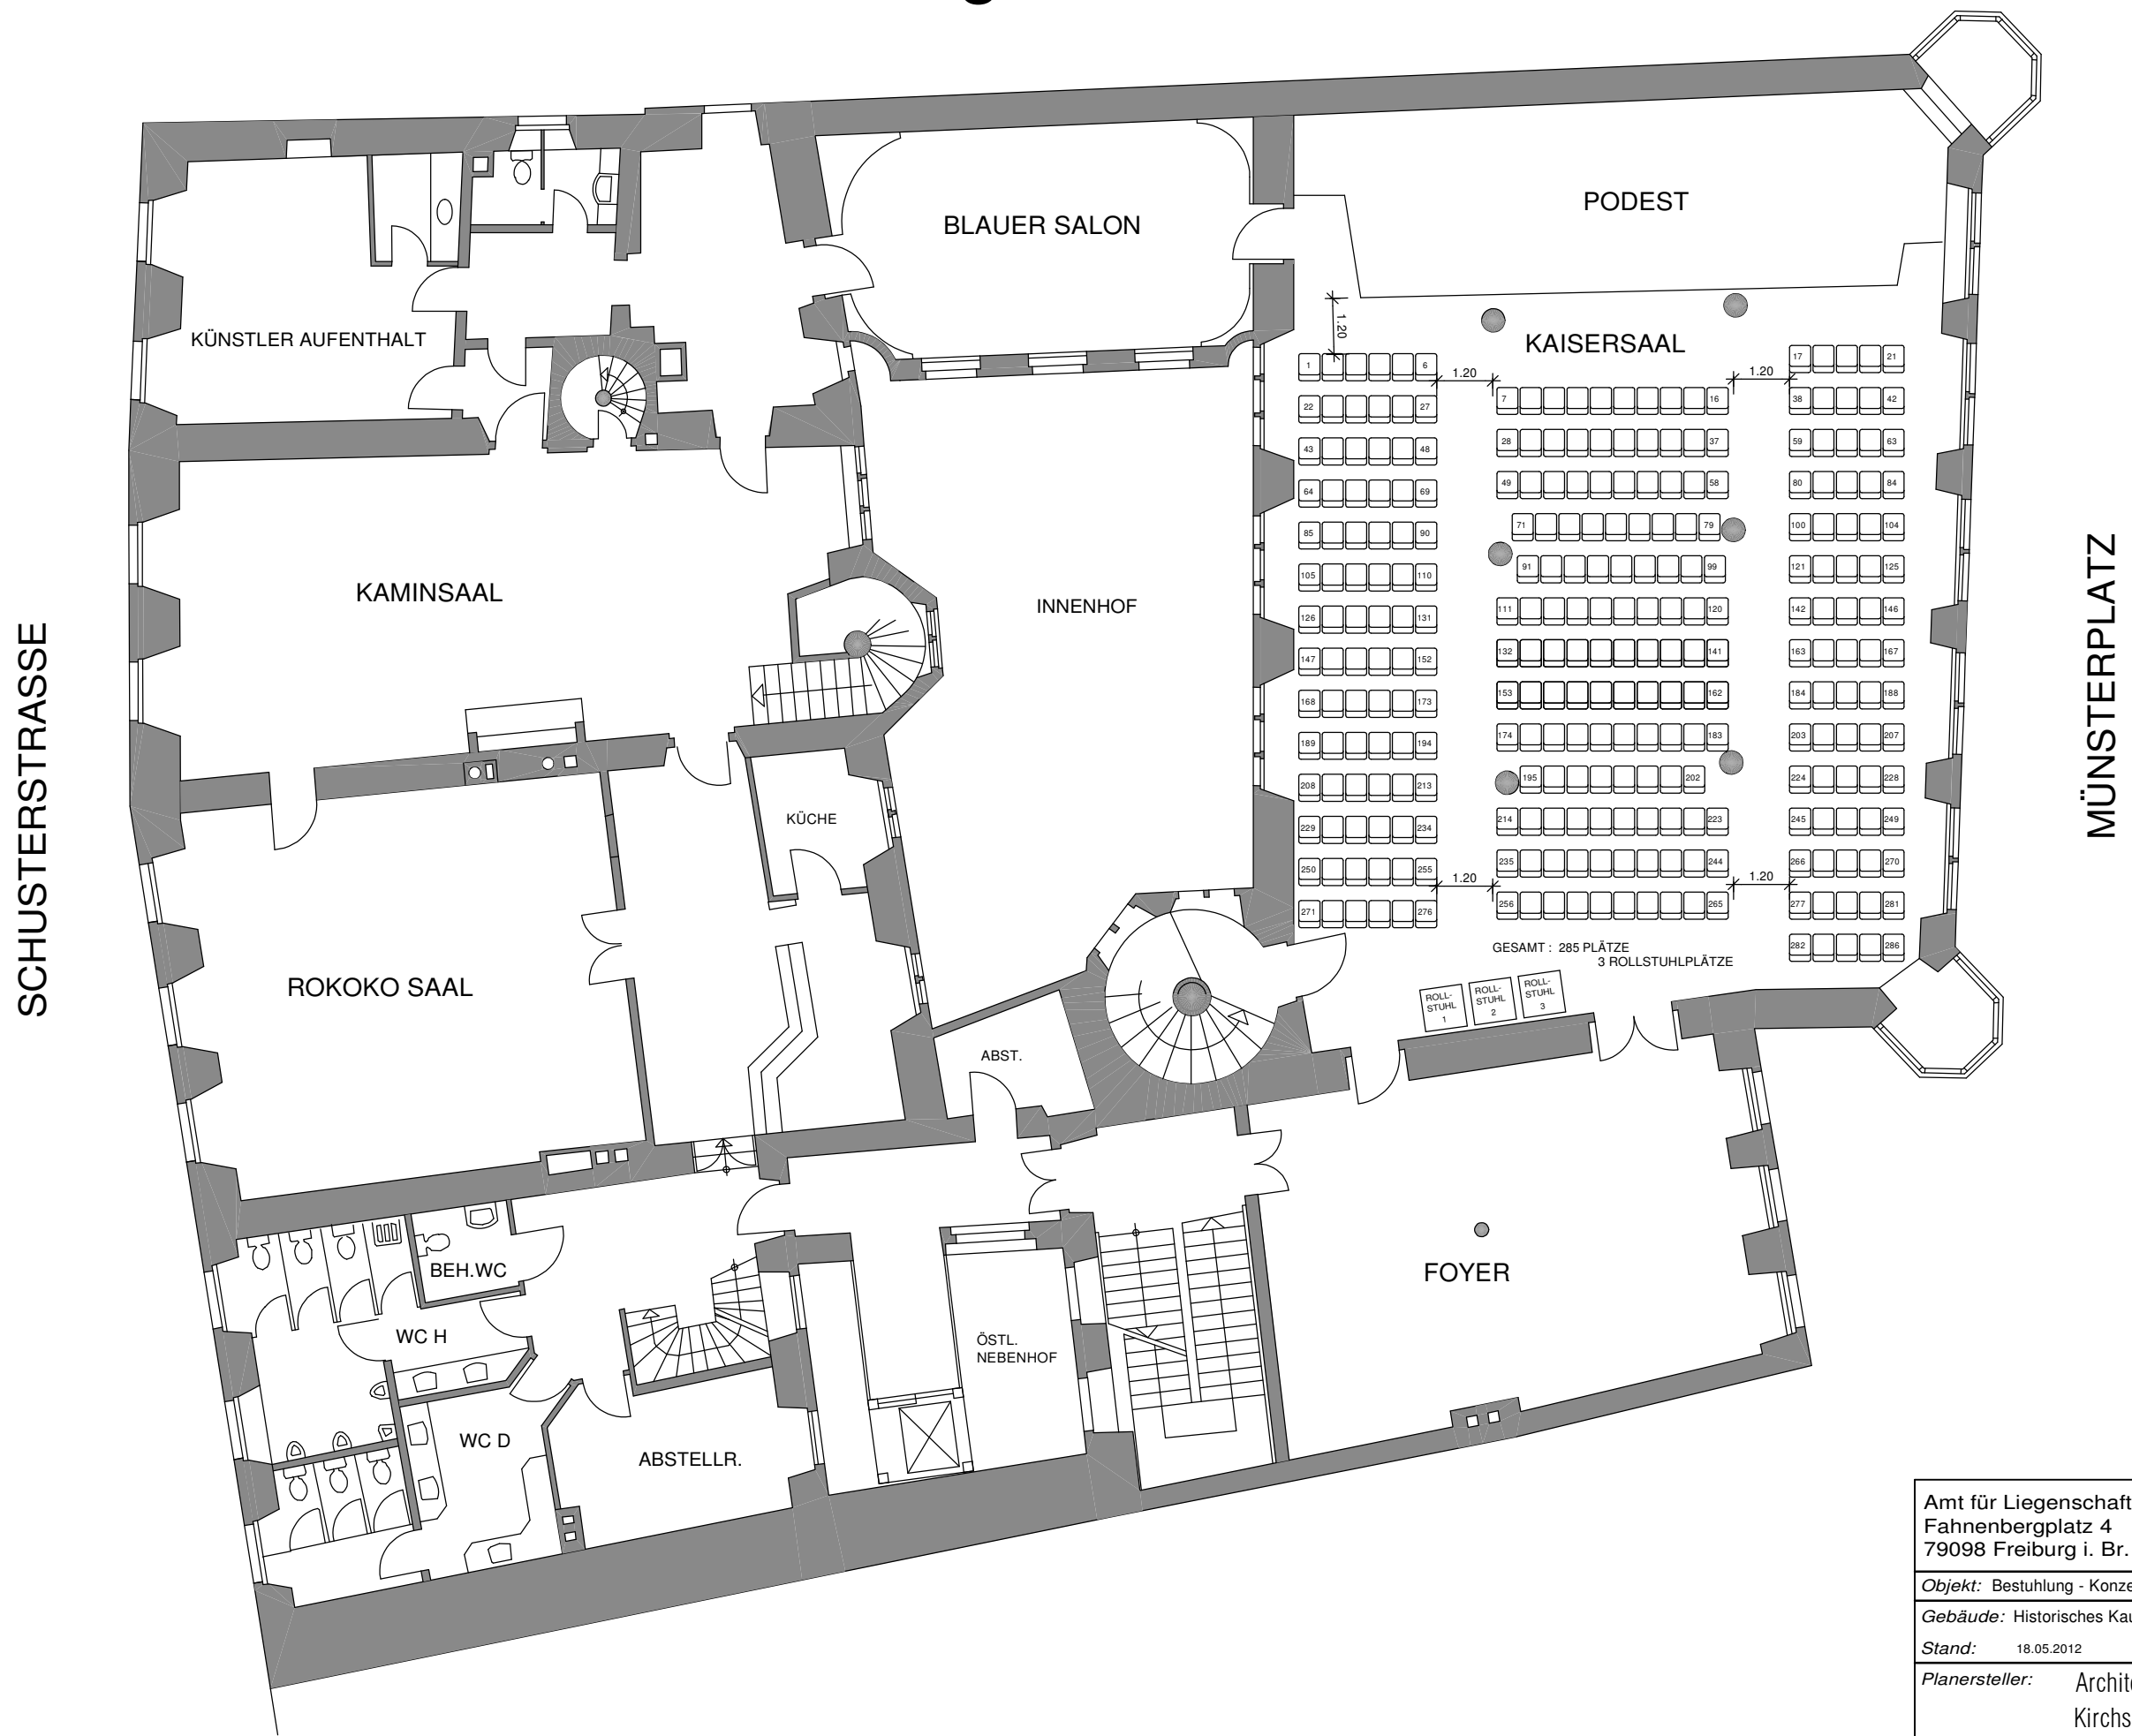

Bestuhlung Kaisersaal

Amt für Liegenschaften und Wohnungswesen Fahnenbergplatz 4 79098 Freiburg i. Br.	
<i>Objekt:</i> Bestuhlung - Konzert	
<i>Gebäude:</i> Historisches Kaufhaus	<i>Stockwerk:</i> Obergeschoss
<i>Stand:</i> 18.05.2012	<i>Plan-Nr.:</i> 2008-23 Kaisersaal
<i>Planersteller:</i> Architekturbüro Klaus Jehle Kirchstraße 38, 79100 Freiburg	