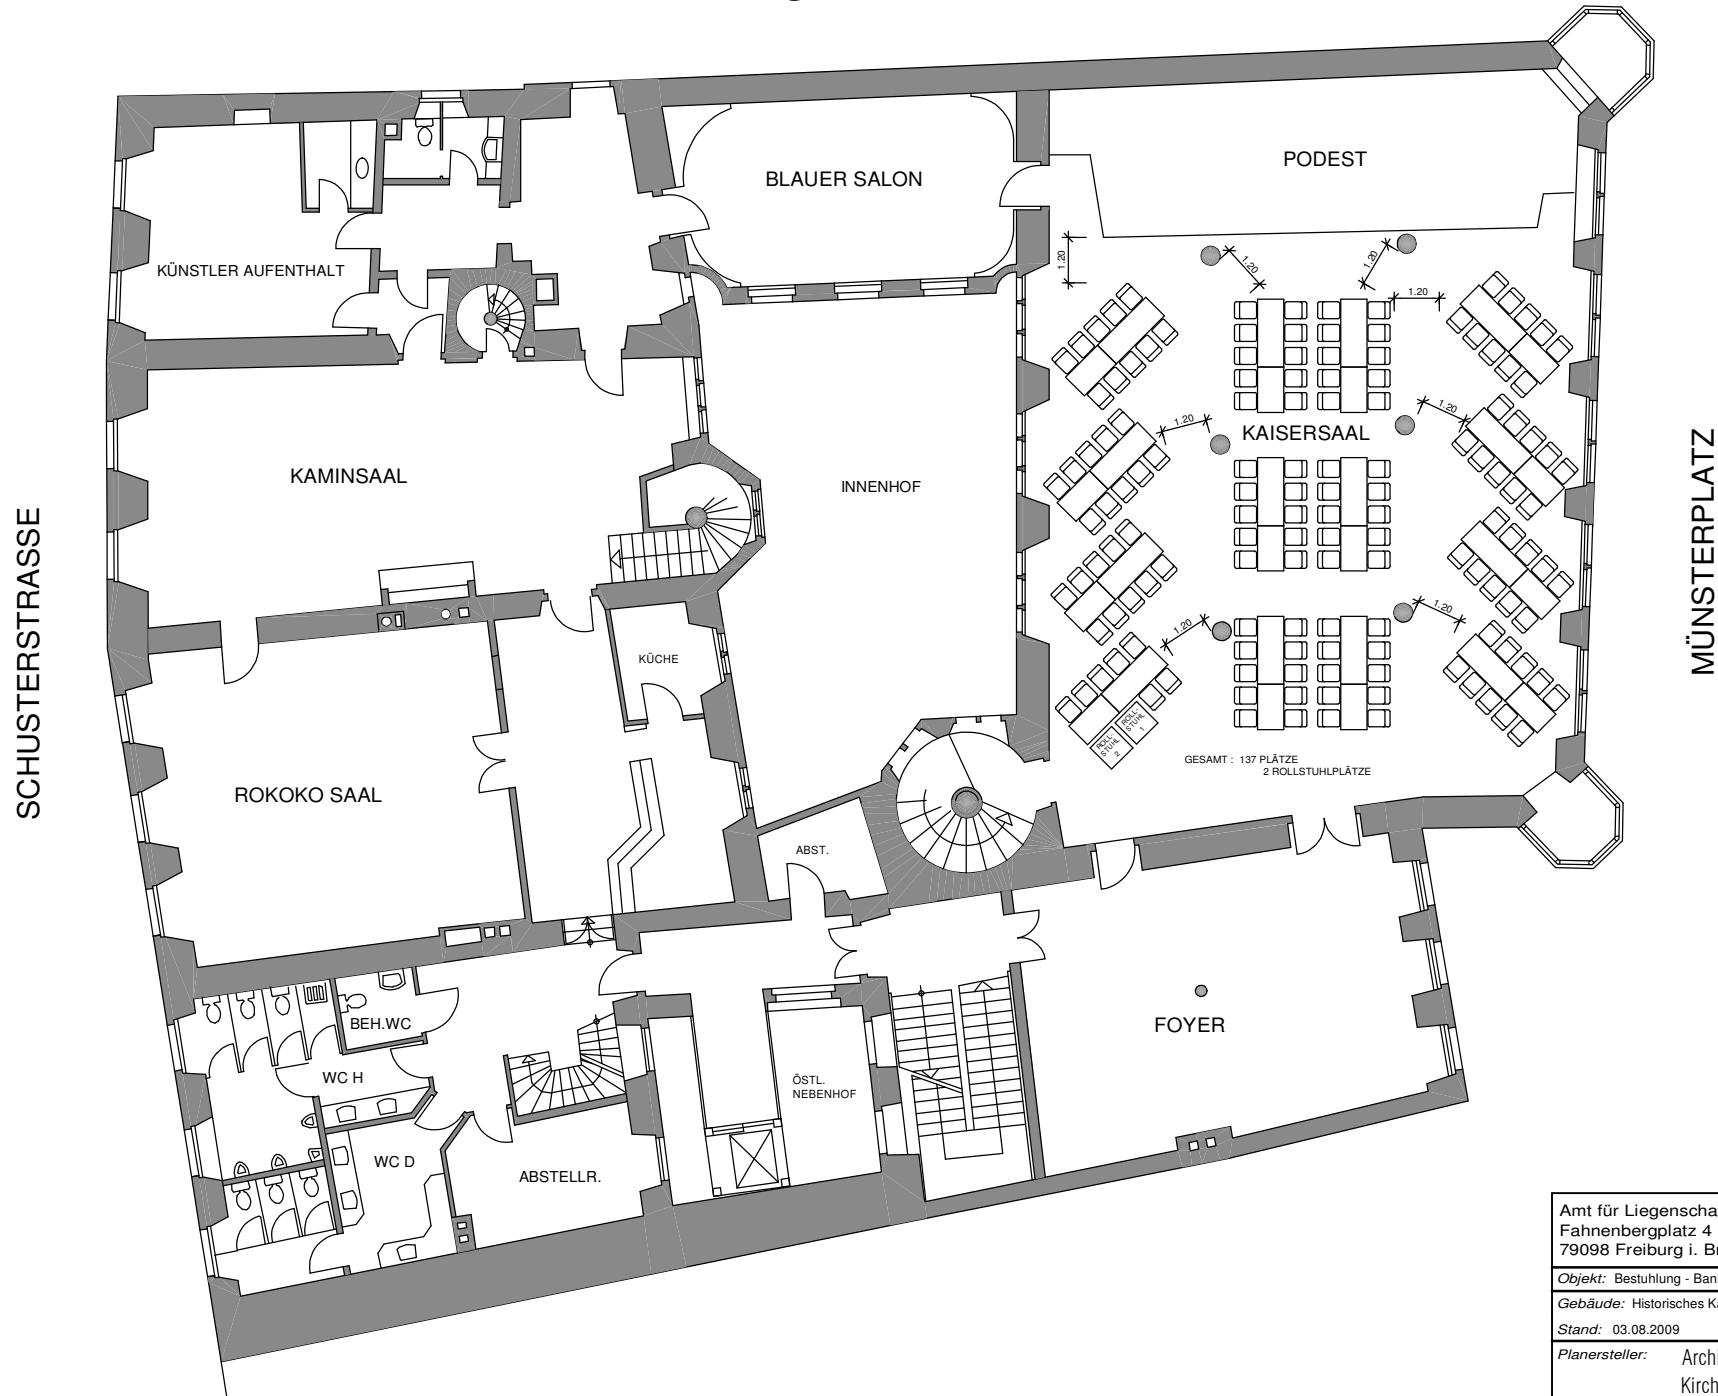

Bestuhlung Kaisersaal

Amt für Liegenschaften und Wohnungswesen Fahnenbergplatz 4 79098 Freiburg i. Br.	
<i>Objekt:</i> Bestuhlung - Bankett II	
<i>Gebäude:</i> Historisches Kaufhaus	<i>Stockwerk:</i> Obergeschoss
<i>Stand:</i> 03.08.2009	<i>Plan-Nr.:</i> 2008-23 Kaisersaal
<i>Planersteller:</i> Architekturbüro Klaus Jehle Kirchstraße 38, 79100 Freiburg	