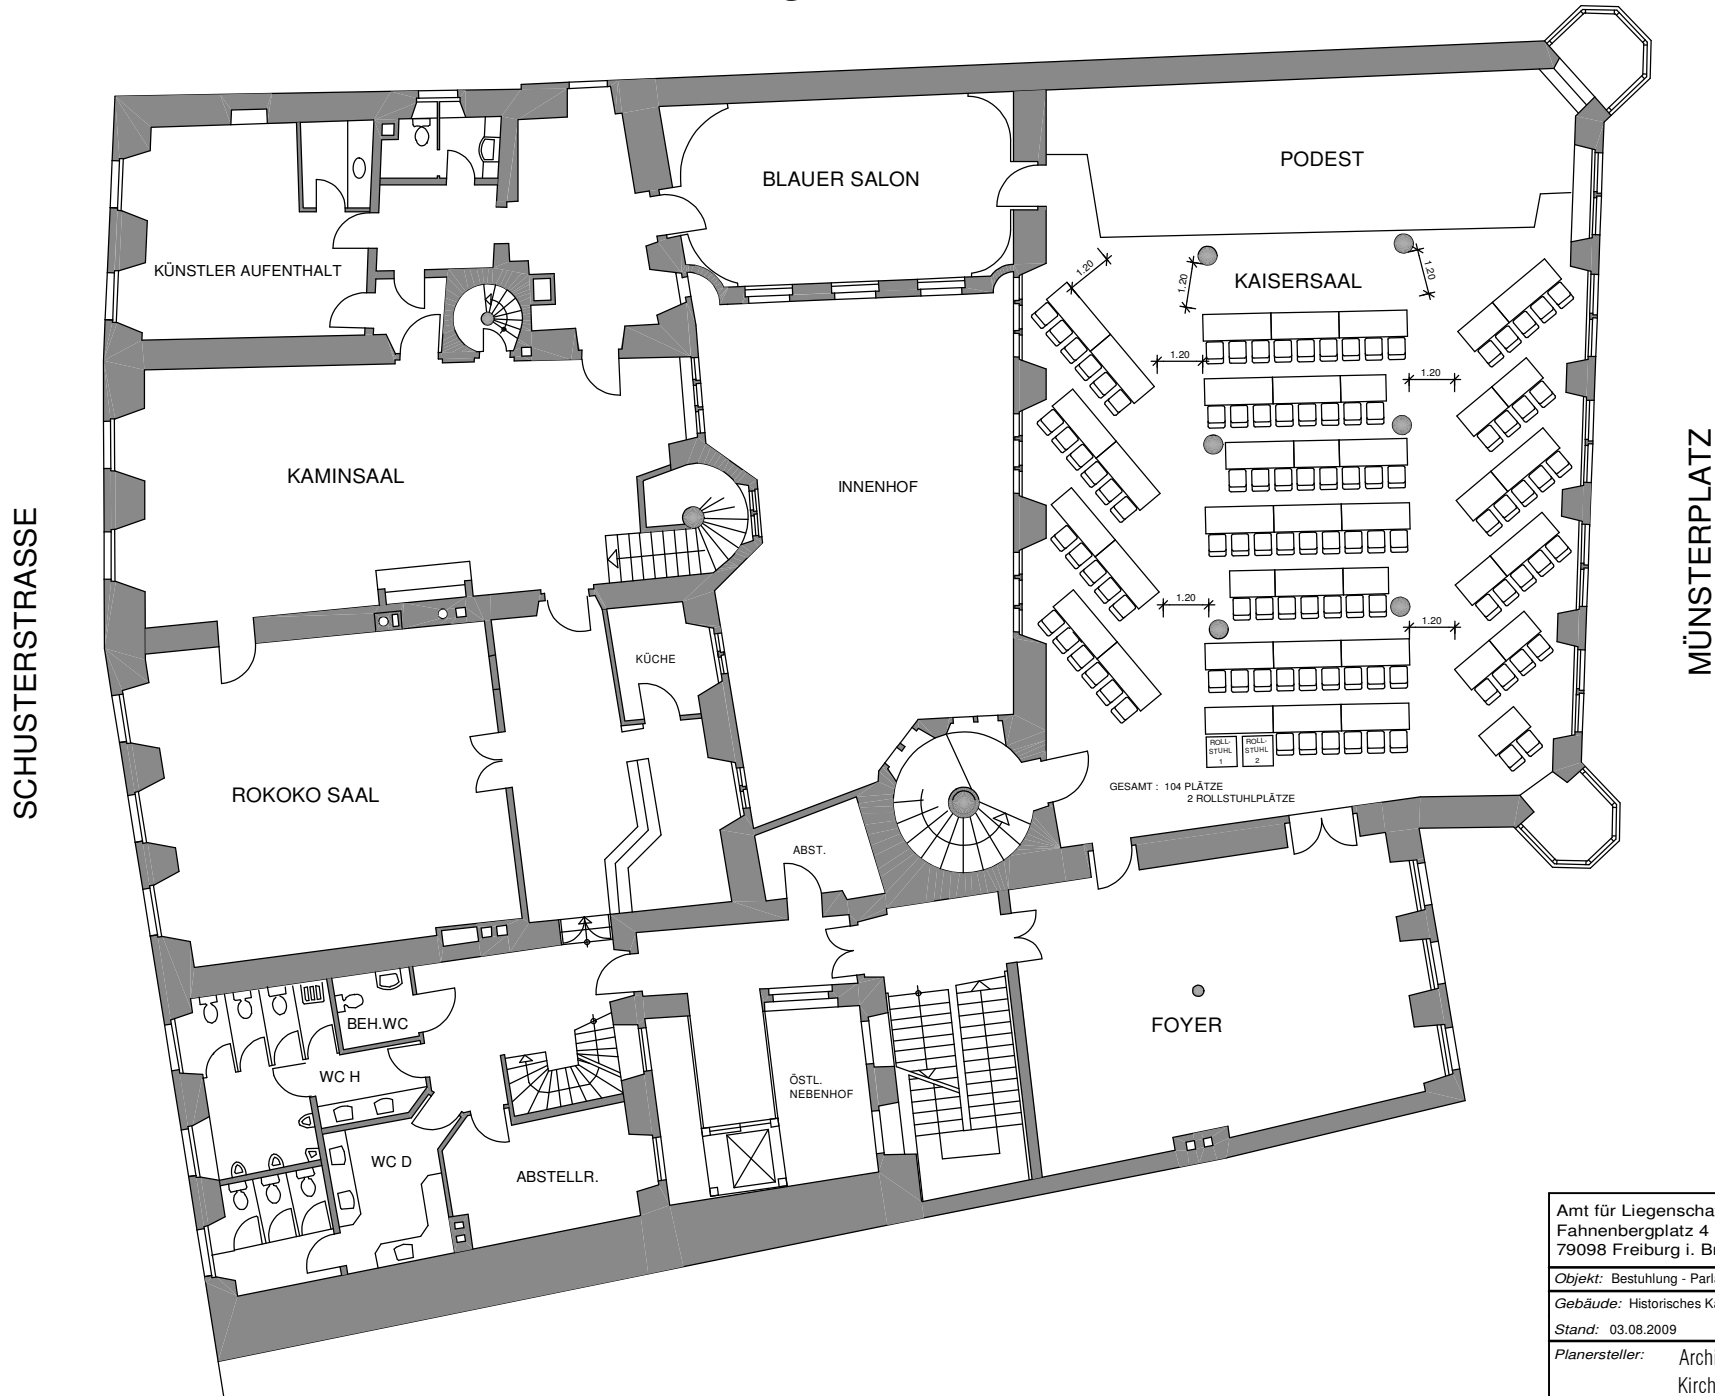

Bestuhlung Kaisersaal

Amt für Liegenschaften und Wohnungswesen Fahnenbergplatz 4 79098 Freiburg i. Br.	
<i>Objekt:</i> Bestuhlung - Parlamentarisch I	
<i>Gebäude:</i> Historisches Kaufhaus	<i>Stockwerk:</i> Obergeschoss
<i>Stand:</i> 03.08.2009	<i>Plan-Nr.:</i> 2008-23 Kaisersaal
<i>Planersteller:</i> Architekturbüro Klaus Jehle Kirchstraße 38, 79100 Freiburg	