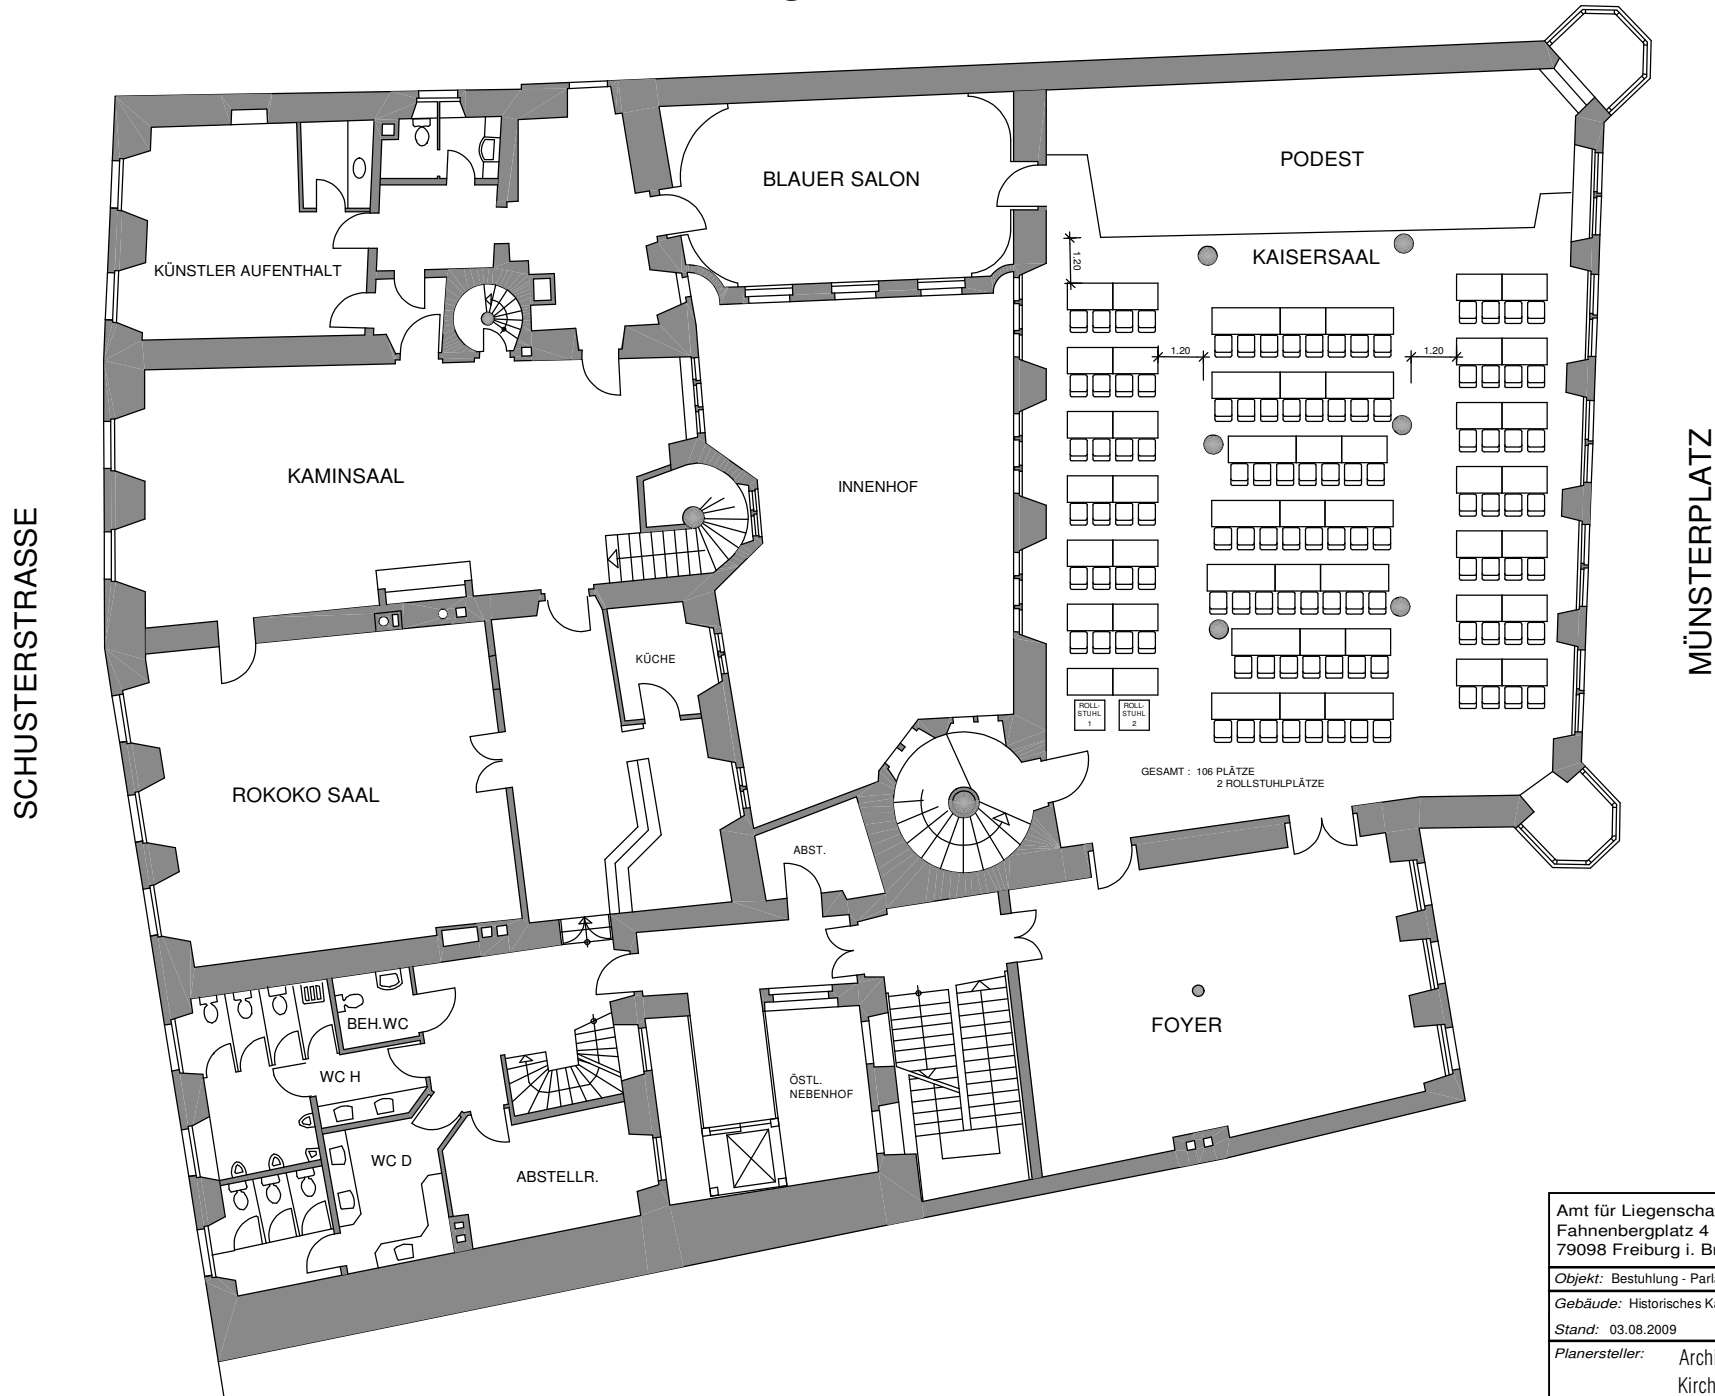

Bestuhlung Kaisersaal

Amt für Liegenschaften und Wohnungswesen Fahnenbergplatz 4 79098 Freiburg i. Br.	
Objekt: Bestuhlung - Parlamentarisch II	
Gebäude: Historisches Kaufhaus	Stockwerk: Obergeschoss
Stand: 03.08.2009	Plan-Nr.: 2008-23 Kaisersaal
Planersteller: Architekturbüro Klaus Jehle Kirchstraße 38, 79100 Freiburg	